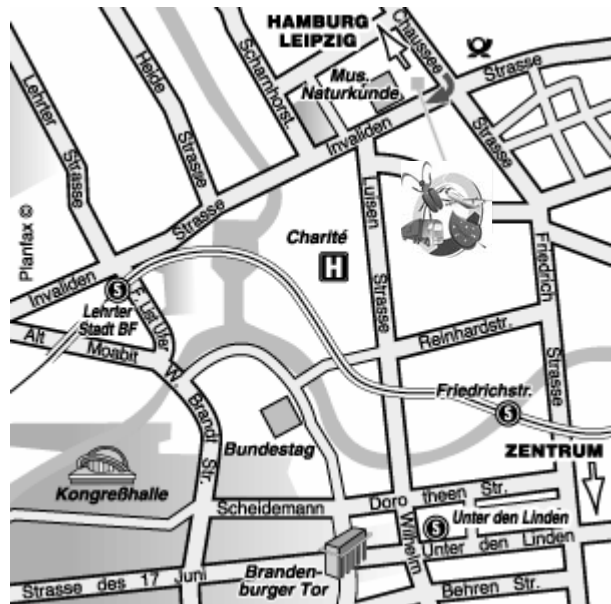

THE VENUE – How to find us

Faculty of Agriculture and Horticulture

Adress:	Invalidenstrasse 42
City :	10115 BERLIN
Country :	GERMANY
Local contact persons:	Prof. Dr. Carmen Büttner Dr. Martina Bandte
Phone during the symposium (Info-desk):	0160 - 93590914
Airports:	FLUGHAFEN SCHOENEFELD FLUGHAFEN TEGEL FLUGHAFEN TEMPELHOF
Railway stations :	OSTBAHNHOF ZOOLOGISCHER GARTEN
Subway::	Subway line subway station U 6 ZINNOWITZER STRASSE

Car:

Hamburg (A24) → Berlin → A10/Berlin
→ A111 → Flughafen Berlin-Tegel. ↓ →
K-Schumacher Platz. ↴ Müller Strasse →
Chaussee Strasse → Zentrum.

Leipzig (A9) → Berlin/Potsdam → A115
→ A110.AB-Kreuz Charlottenhof →
A11.Ausfahrt K-Schumacher Damm →
K-Schumacher Platz. ↴ Müller Strasse →
Chaussee Strasse → Zentrum.